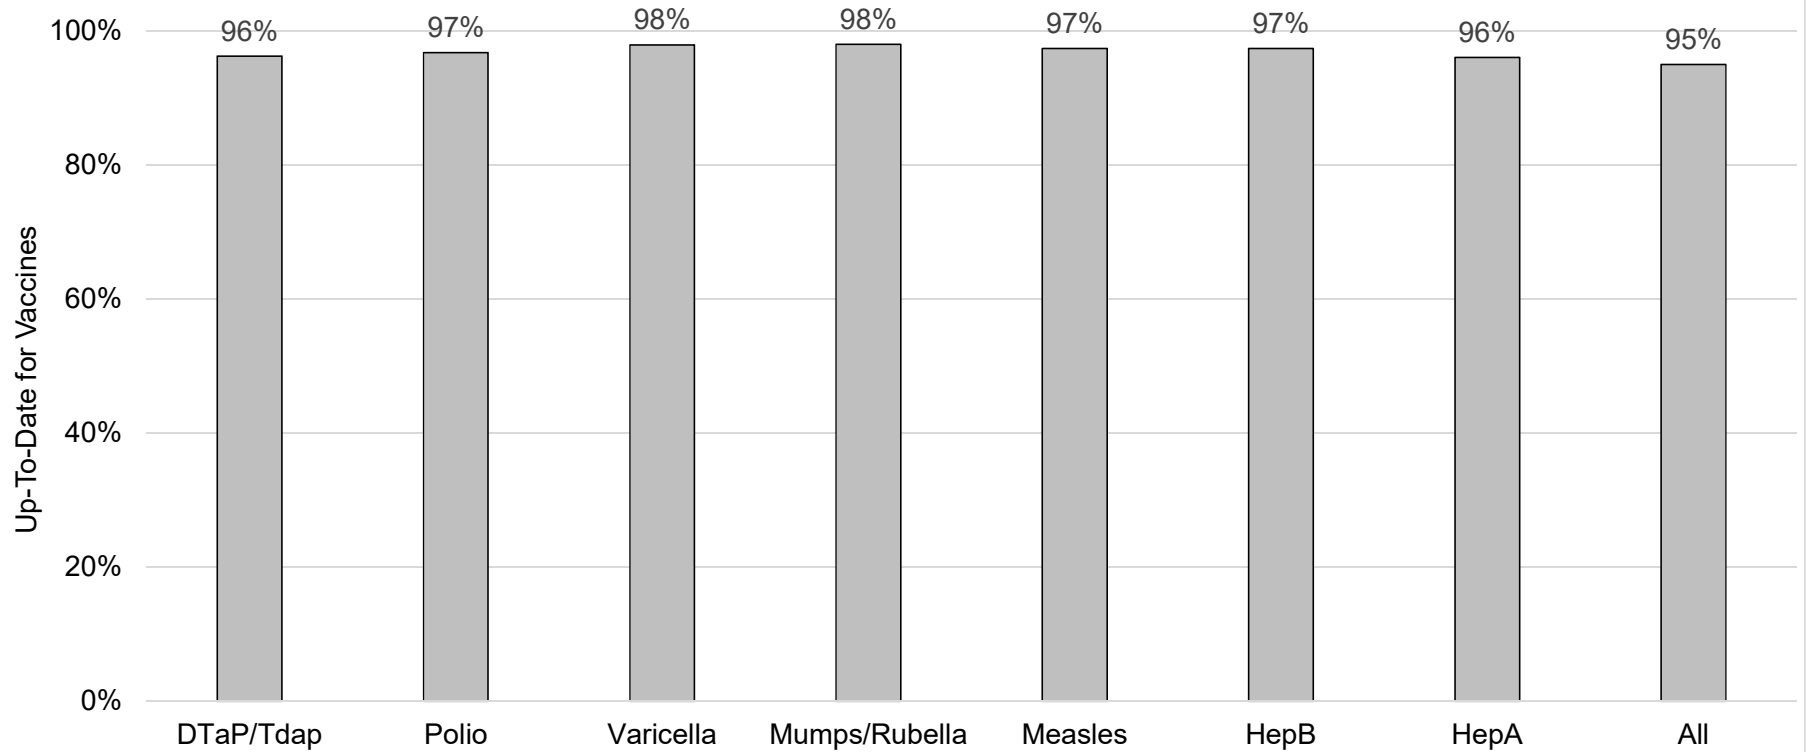

### Cuántos niños menores de edad escolar\* están al día con vacunas en su condado?

\*Niños de 19 meses de edad en 07/01/2018 hasta 5 años de edad efectivo

Fecha de evaluación: 05/03/2018

Fuente de datos: Oregon Alert IIS

### How many school-age kids\* are up-to-date on vaccines in your county?

\*Kindergarten through 12th grade

Assessment date: 03/05/2018

Data source: Immunization Primary Review Summary Reports

■ Lincoln County