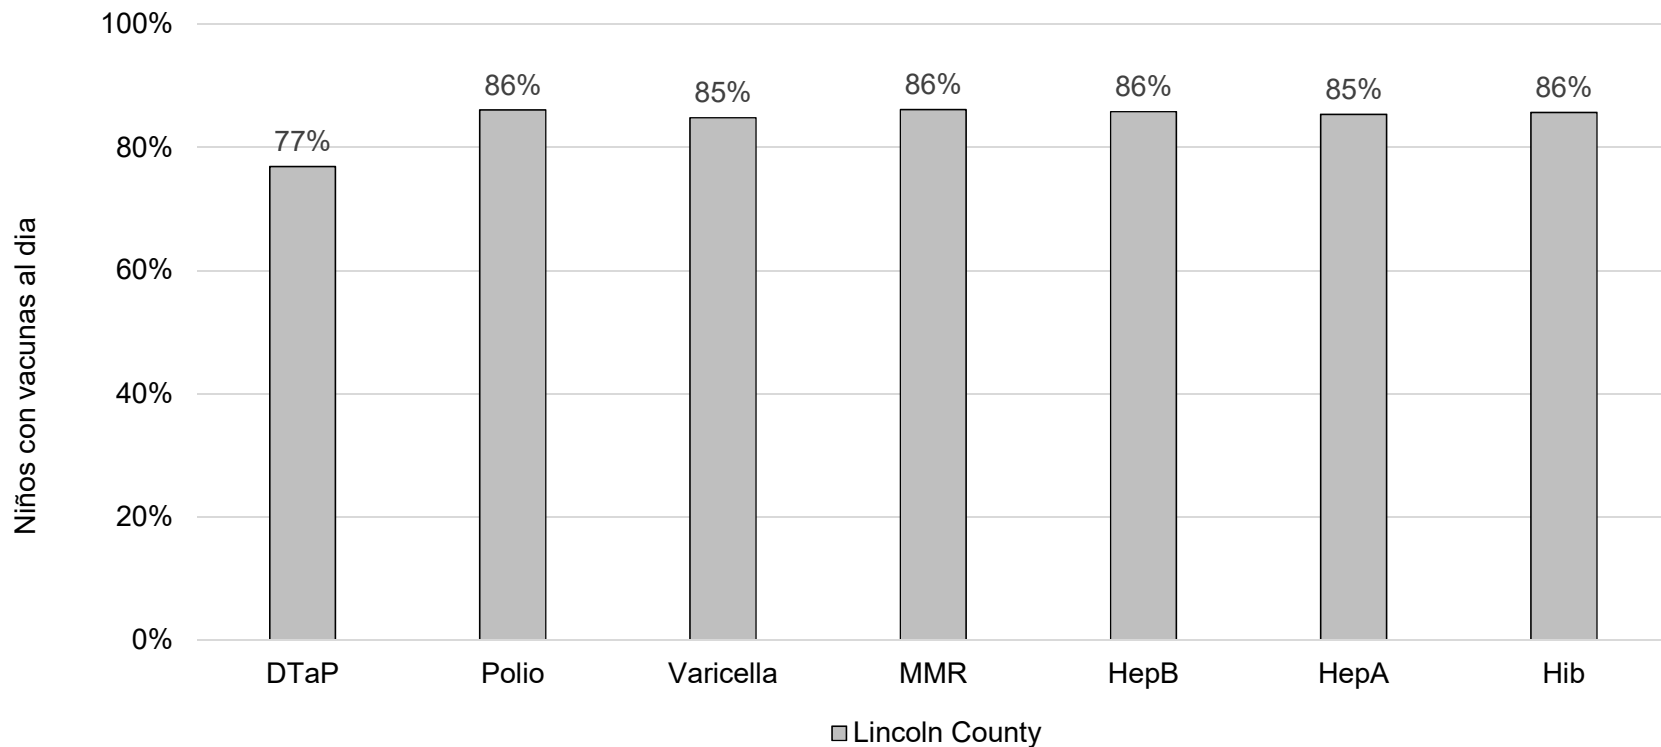

### How many kids younger than school-age\* are up-to-date on vaccines in your county?

\*Children age 19 months as of 01/17/2018 through 5 years as of 09/01/2017

Assessment date: 03/05/2018

Data source: Oregon Alert IIS

### Cuántos niños menores de edad escolar\* están al día con vacunas en su condado?

\*Niños de 19 meses de edad en 07/01/2018 hasta 5 años de edad efectivo

Fecha de evaluación: 05/03/2018

Fuente de datos: Oregon Alert IIS