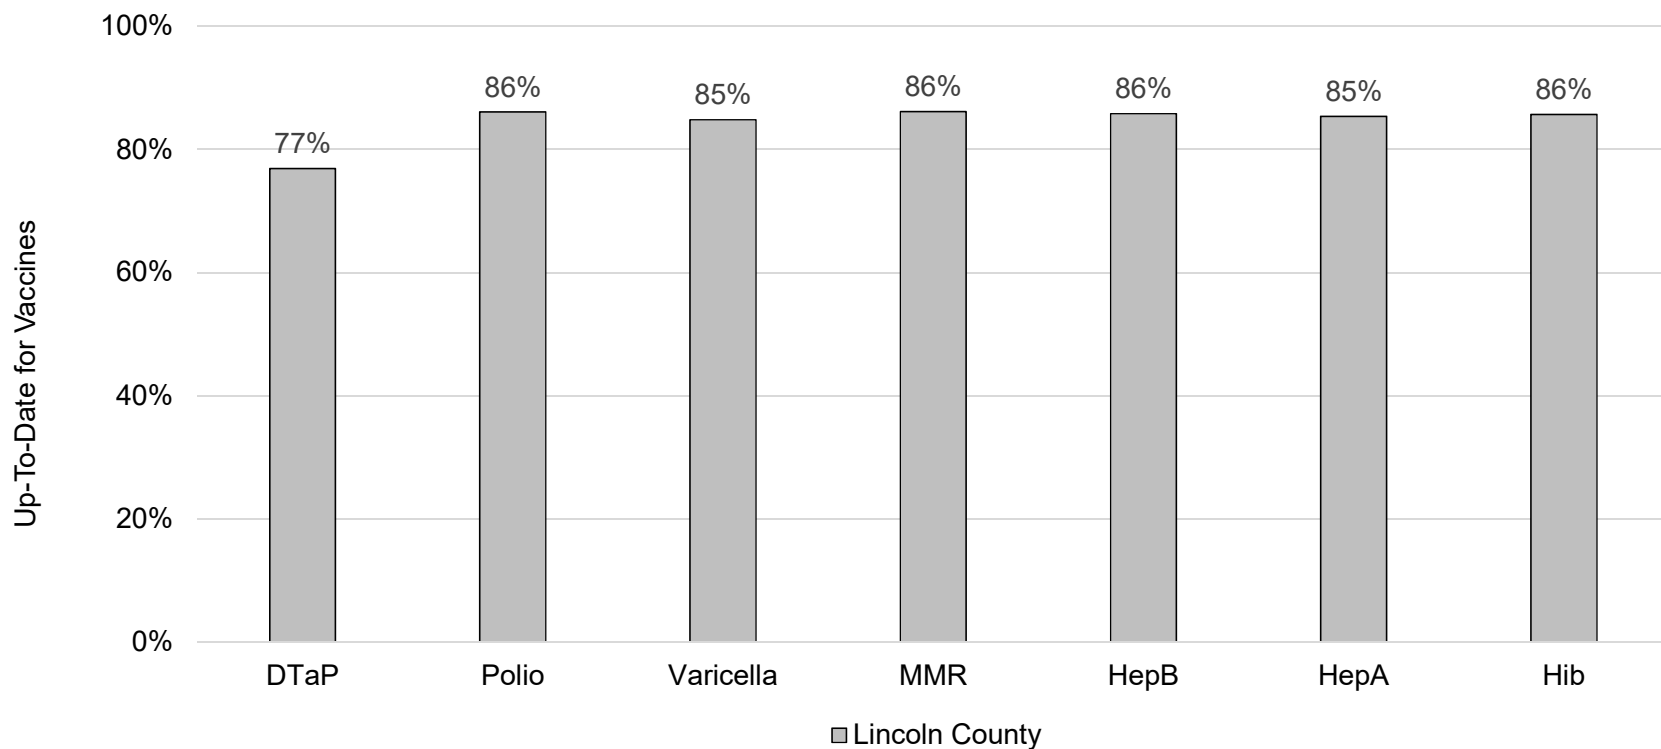

### How many kids younger than school-age\* are up-to-date on vaccines in your county?

\*Children age 19 months as of 01/17/2018 through 5 years as of 09/01/2017

Assessment date: 03/05/2018

Data source: Oregon Alert IIS

### Cuántos niños menores de edad escolar\* están al día con vacunas en su condado?

\*Niños de 19 meses de edad en 07/01/2018 hasta 5 años de edad efectivo

Fecha de evaluación: 05/03/2018

Fuente de datos: Oregon Alert IIS